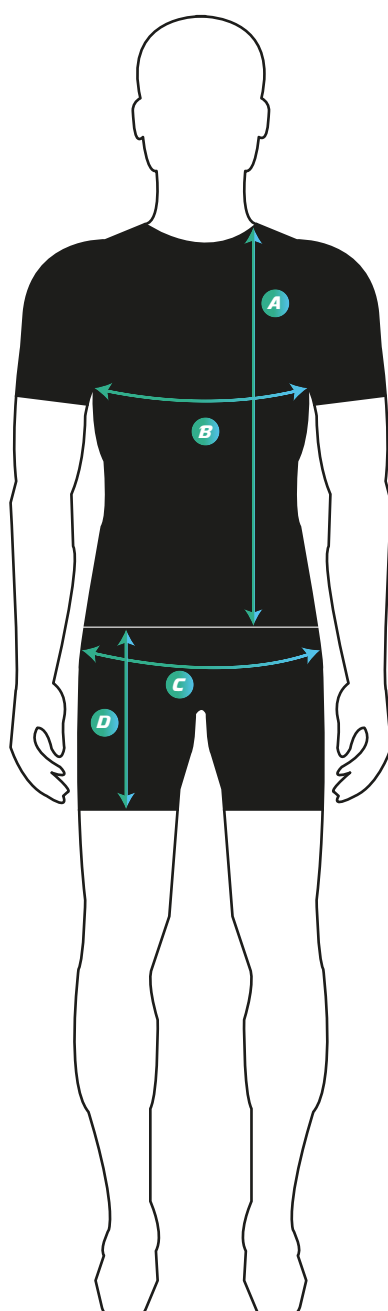

ICE HOCKEY

GUIDE DES TAILLES

(en cm)

REF 228 - MAILLOT FIRE HOCKEY SUR GLACE

	12A	14A	XS	S	M	L	XL	2XL	3XL
LONGUEUR DEVANT	64	66	68	70	73	76	79	82	85
LONGUEUR DERRIÈRE	71	73	75	77	80	83	86	89	92
POITRINE	45	48	51	54	58	62	66	70	74

REF 231 - MAILLOT FLAME HOCKEY SUR GLACE

	12A	14A	XS	S	M	L	XL	2XL	3XL
LONGUEUR DEVANT	64	66	68	70	73	76	79	82	85
LONGUEUR DERRIÈRE	71	73	75	77	80	83	86	89	92
POITRINE	45	48	51	54	58	62	66	70	74

REF 230 - MAILLOT RENAISSANCE HOCKEY SUR GLACE

	12A	14A	XS	S	M	L	XL	2XL	3XL
LONGUEUR DEVANT	64	66	68	70	73	76	79	82	85
LONGUEUR DERRIÈRE	71	73	75	77	80	83	86	89	92
POITRINE	45	48	51	54	58	62	66	70	74

REF 226 - MAILLOT RENAISSANCE PRO HOCKEY SUR GLACE

	12A	14A	XS	S	M	L	XL	2XL	3XL
LONGUEUR DEVANT	64	66	68	70	73	76	79	82	85
LONGUEUR DERRIÈRE	71	73	75	77	80	83	86	89	92
POITRINE	45	48	51	54	58	62	66	70	74

REF 227 - MAILLOT GARDIEN RENAISSANCE HOCKEY SUR GLACE

	L	XL	2XL	3XL
LONGUEUR DEVANT	77	80	83	86
LONGUEUR DERRIÈRE	88	91	94	97
POITRINE	78	82	86	90

REF 225 - BAS HOCKEY SUR GLACE

	TU
LONGUEUR	70
LARGEUR INFÉRIEUR	18
LARGEUR SUPÉRIEUR	23

TEE-SHIRT

A LONGUEUR
B POITRINE

SHORT

C TAILLE
D LONGUEUR